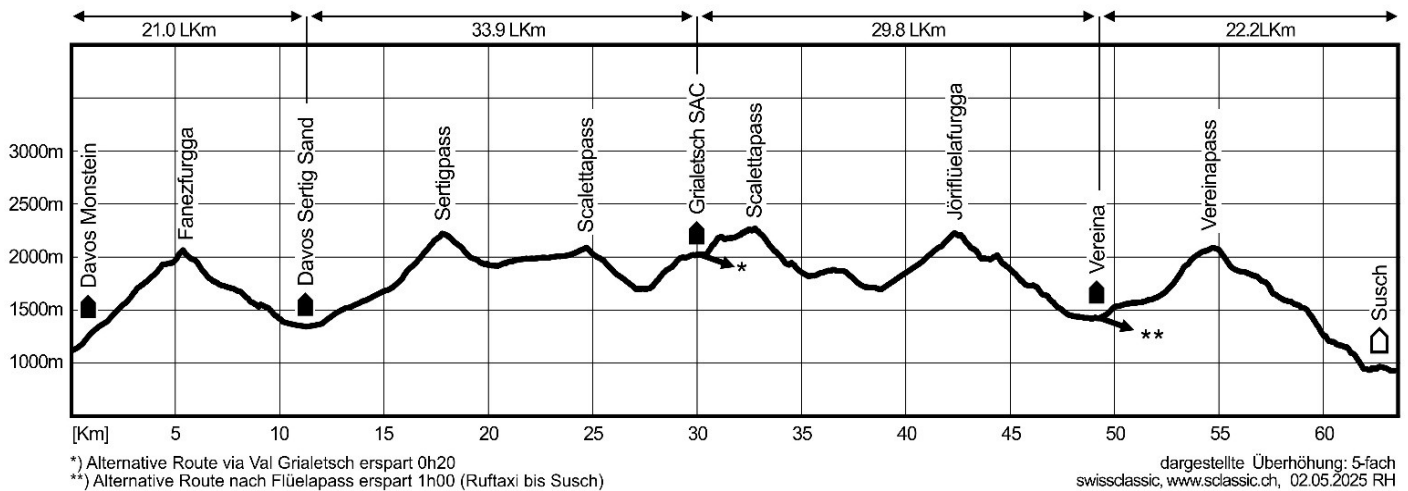

# Hüttentour

### Variante 4 Tage

Start	Ziel	via	Distanz	Aufstieg	Abstieg	Max	Zeit	LK
1 Davos Monstein	Sertig Sand	Fanezfurrga	11.2 Km	976 m	754 m	2579 m	04:30	21.0 LK
2 Sertig Sand	Grialetsch SAC	Sertigpass	18.9 Km	1500 m	819 m	2739 m	06:50	33.9 LK
3 Grialetsch SAC	Berghaus Vereina	Jöriflüelafurrga	18.9 Km	1089 m	1693 m	2786 m	06:55	29.8 LK
4 Berghaus Vereina	Susch	Vereinapass	14.3 Km	790 m	1297 m	2604 m	05:15	22.2 LK
			<b>63.3 Km</b>	<b>4355 m</b>	<b>4563 m</b>	<b>2786 m</b>	<b>23:30</b>	<b>106.9 LK</b>

Horizontaldistanz	63.3 Km
Leistungskilometer (nur mit Aufstieg)	<b>106.9 LK</b>

### Variante 3 Tage

Start	Ziel	via	Distanz	Aufstieg	Abstieg	Max	Zeit	LK
1 Davos Monstein	Sertig Sand	Fanezfurrga	11.2 Km	976 m	754 m	2579 m	04:30	21.0 LK
2 Sertig Sand	Grialetsch SAC	Sertigpass	18.9 Km	1500 m	819 m	2739 m	06:50	33.9 LK
3 Grialetsch SAC	Susch	Val Grialetsch	18.0 Km	320 m	1425 m	26.04 m	05:00	21.2 LK
			<b>48.0 Km</b>	<b>2796 m</b>	<b>2998 m</b>	<b>2786 m</b>	<b>16:20</b>	<b>76.0 LK</b>