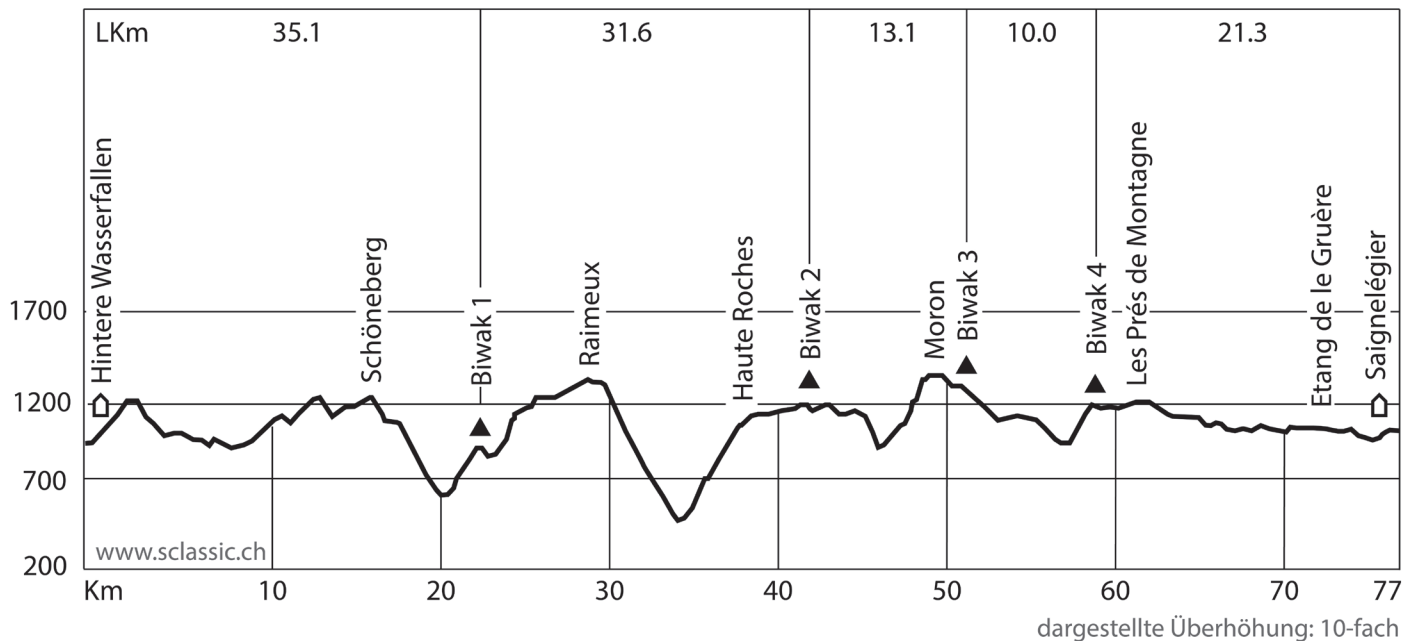

Höhenprofil

Marschtabelle

Start	Ziel	Distanz	Aufstieg	Abstieg	Zeit	LKm
Wasserfallen	Biwak 1	23.70 Km	1133 m	1219 m	07:12	35.00 LKm
Biwak 1	Biwak 2	19.60 Km	1196 m	971 m	06:43	31.60 LKm
Biwak 2	Biwak 3	8.27 Km	484 m	345 m	02:46	13.07 LKm
Biwak 3	(Biwak 4, Var 3 Tage)	7.45 Km	249 m	403 m	02:06	9.95 LKm
(Biwak 4, Var 3 Tage)	Saignelégier	18.10 Km	324 m	451 m	04:30	21.30 LKm
		77.12 Km	3386 m	3389 m	23:17	110.92 LKm

Km (Horizontaldistanz)	77.12 Km
Leistungskilometer LKm (nur mit Aufstieg)	110.9 LKm
Leistungskilometer LKm (mit Auf- und Abstieg)	127.9 LKm