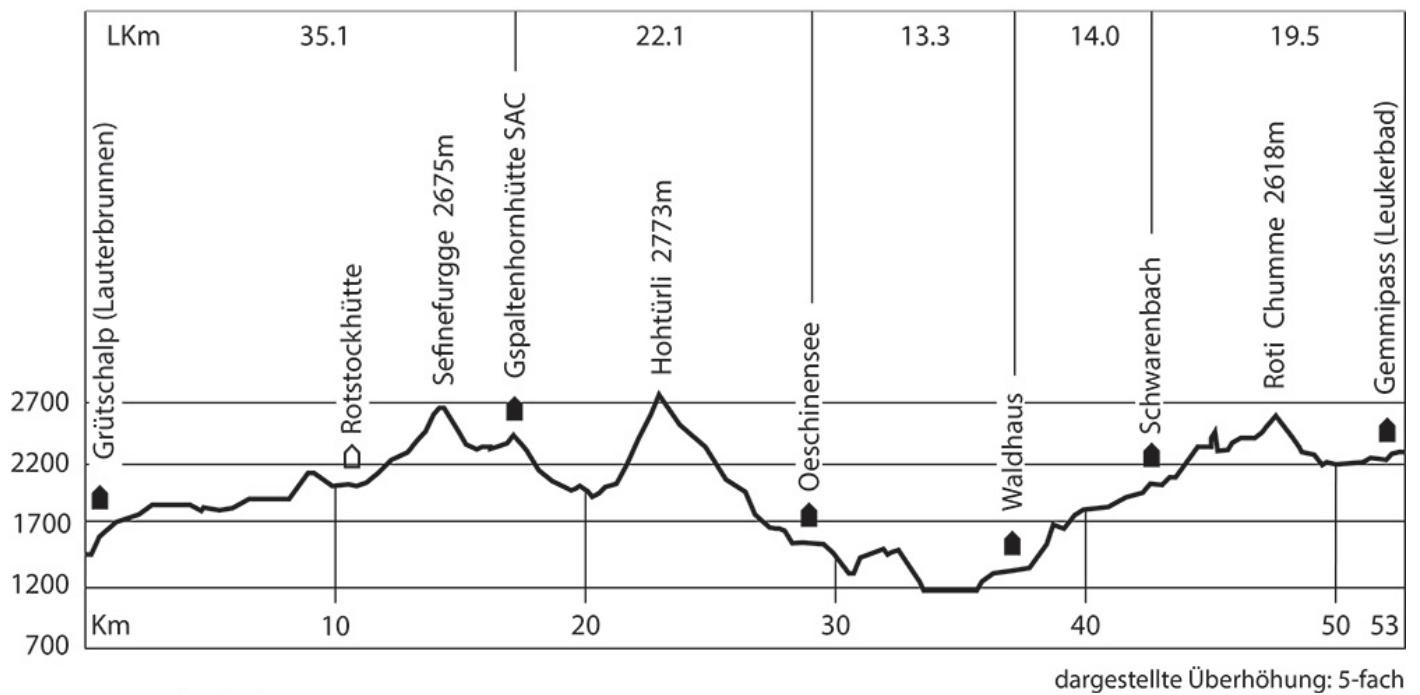

## Höhenprofil

## Marschtabelle

Start	Ziel	via	Distanz	Aufstieg	Abstieg	Max Höhe	Zeit	LKm
Grütschalp	Gspaltenhornhütte SAC	Sefinefurgge	17.3 Km	1775 m	814 m	2675 m	07:25	35.1 LKm
Gspaltenhornhütte SAC	Oeschinensee	Hohtürli	12.0 Km	1005 m	1863 m	2773 m	06:15	22.1 LKm
Oeschinensee	Waldhaus	Dürreschwand	8.3 Km	495 m	730 m	1594 m	03:15	13.3 LKm
Waldhaus	Schwarenbach	Gurnigel	5.9 Km	808 m	107 m	2064 m	02:55	14.0 LKm
Schwarenbach	Gemmipass	Rote Chumme	9.7 Km	976 m	696 m	2618 m	04:30	19.5 LKm
			<b>53.3 Km</b>	<b>5059 m</b>	<b>4210 m</b>	<b>2773 m</b>	<b>24:20</b>	<b>104.1 LKm</b>

Horizontaldistanz	53.3 Km
Leistungskilometer (nur mit Aufstieg)	<b>104.1 LKm</b>
Leistungskilometer (mit Aufstieg und Abstieg)	125.2 LKm