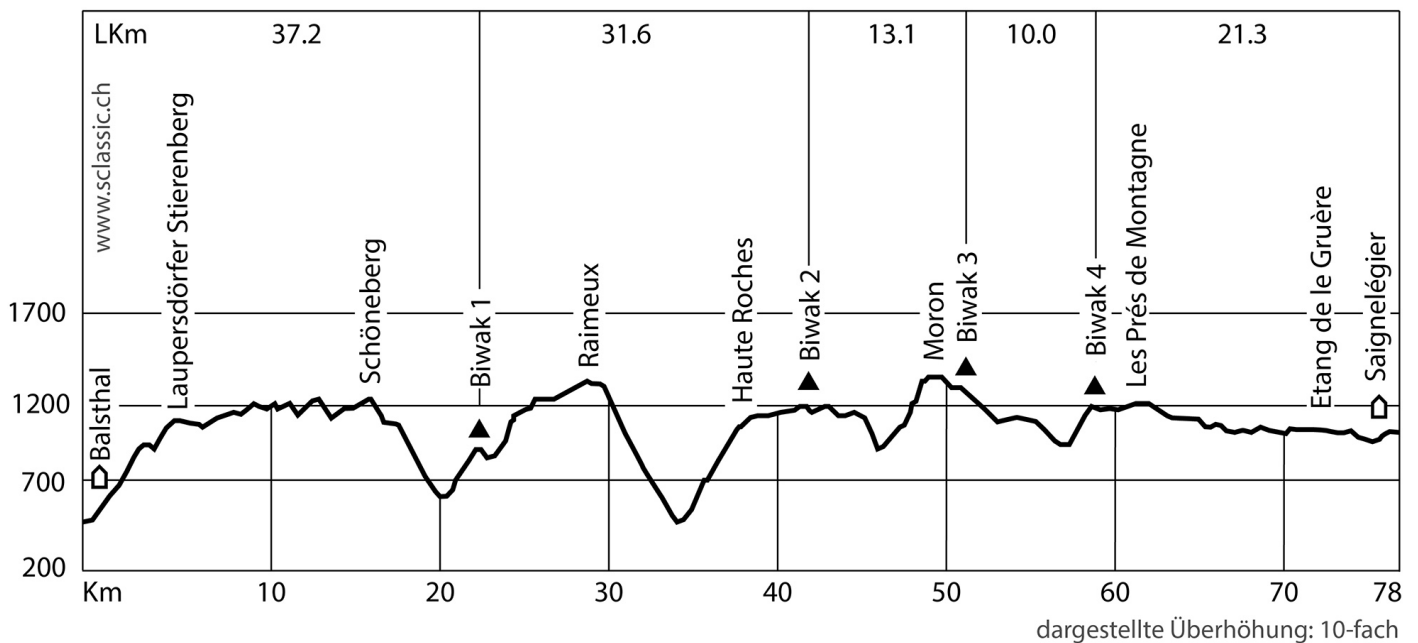

Streckenblatt 2020

Dokumentversion 16.03.2020

Höhenprofil

Marschtabelle

Start	Ziel	Distanz	Aufstieg	Abstieg	Zeit	LKm
Balsthal	Biwak 1	23.20 Km	1396 m	969 m	07:34	37.20 LKm
Biwak 1	Biwak 2	19.60 Km	1196 m	971 m	06:43	31.60 LKm
Biwak 2	Biwak 3	8.27 Km	484 m	345 m	02:46	13.07 LKm
Biwak 3	Biwak 4	7.45 Km	249 m	403 m	02:06	9.95 LKm
Biwak 4	Saignelégier	18.10 Km	324 m	451 m	04:30	21.30 LKm
		76.62 Km	3649 m	3139 m	23:39	113.12 LKm

Km (Horizontaldistanz)	76.6 Km
LKm (nur mit Aufstieg)	113.1 LKm
LKm (mit Aufstieg und Abstieg)	128.8 LKm