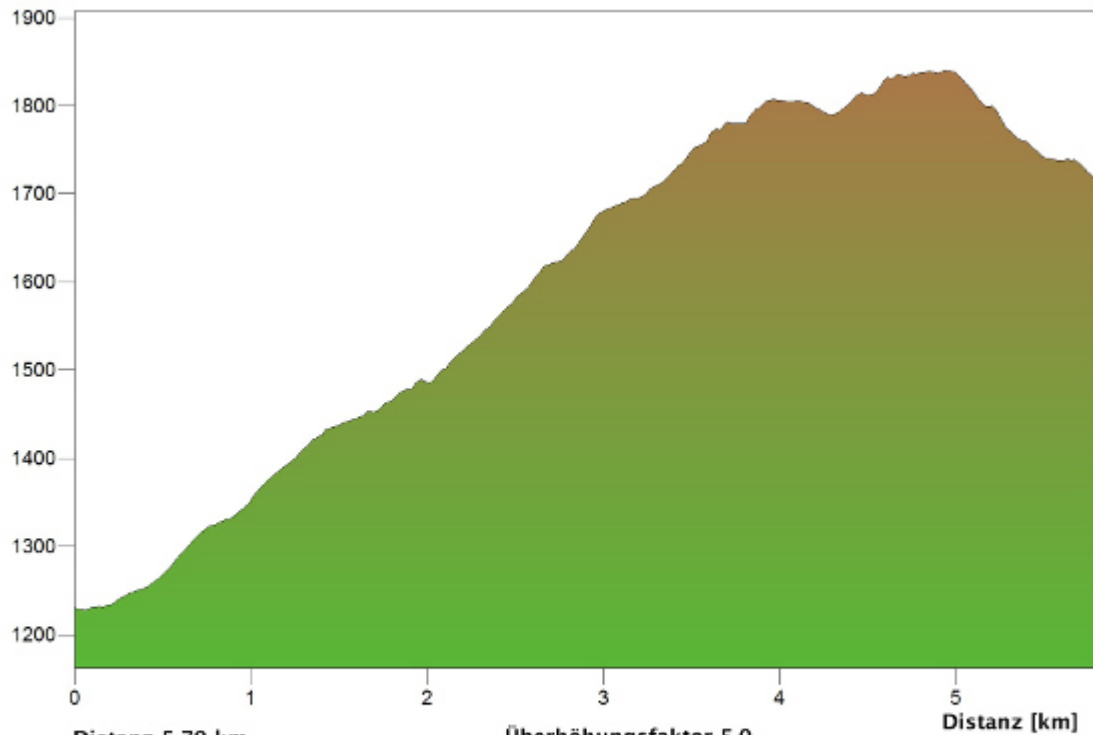

Höhe [m]

Distanz 5.79 km
Gesamtaufstieg 655 m
Maximale Höhe 1841 m
Marschzeit hin 2 h 24 min

Überhöhungsfaktor 5.0
Gesamtabstieg 167 m
Minimale Höhe 1229 m
Marschzeit zurück 1 h 53 min

Höhe [m]

Distanz 4.20 km
Gesamtaufstieg 532 m
Maximale Höhe 1719 m
Marschzeit hin 1 h 47 min

Überhöhungsfaktor 5.0
Gesamtabstieg 44 m
Minimale Höhe 1230 m
Marschzeit zurück 1 h 16 min