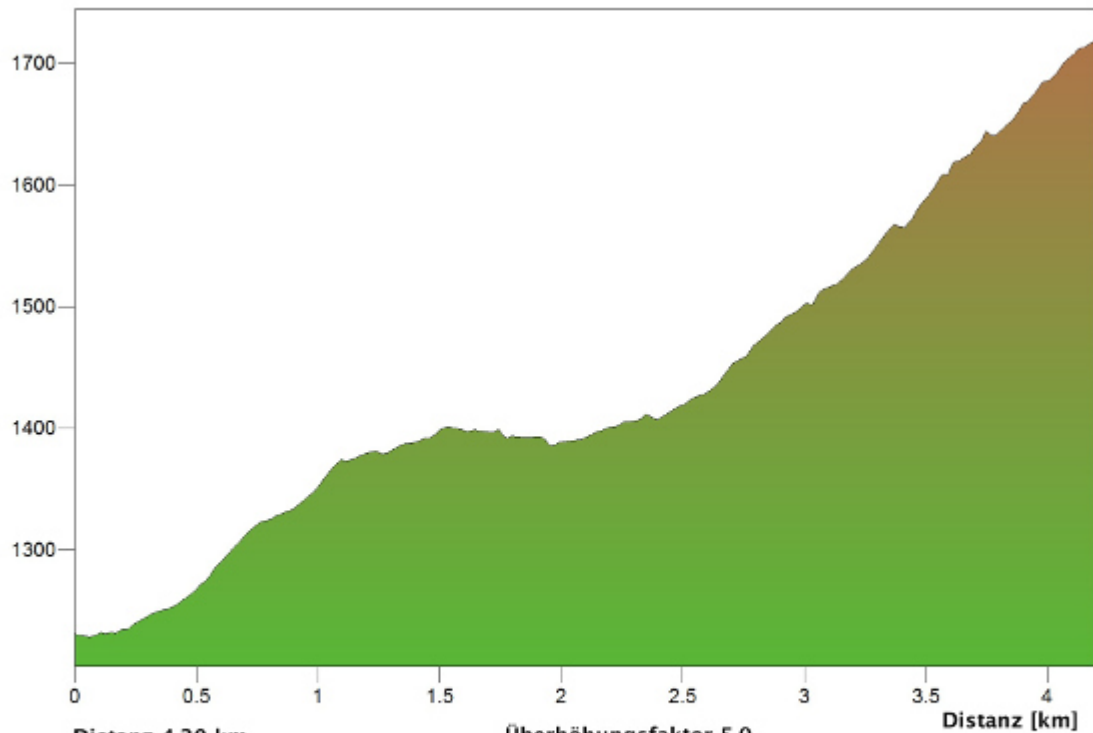

Höhe [m]

Distanz 5.79 km
Gesamtaufstieg 655 m
Maximale Höhe 1841 m
Marschzeit hin 2 h 24 min

Überhöhungsfaktor 5.0
Gesamtabstieg 167 m
Minimale Höhe 1229 m
Marschzeit zurück 1 h 53 min

Höhe [m]

Distanz 4.20 km
Gesamtaufstieg 532 m
Maximale Höhe 1719 m
Marschzeit hin 1 h 47 min

Überhöhungsfaktor 5.0
Gesamtabstieg 44 m
Minimale Höhe 1230 m
Marschzeit zurück 1 h 16 min