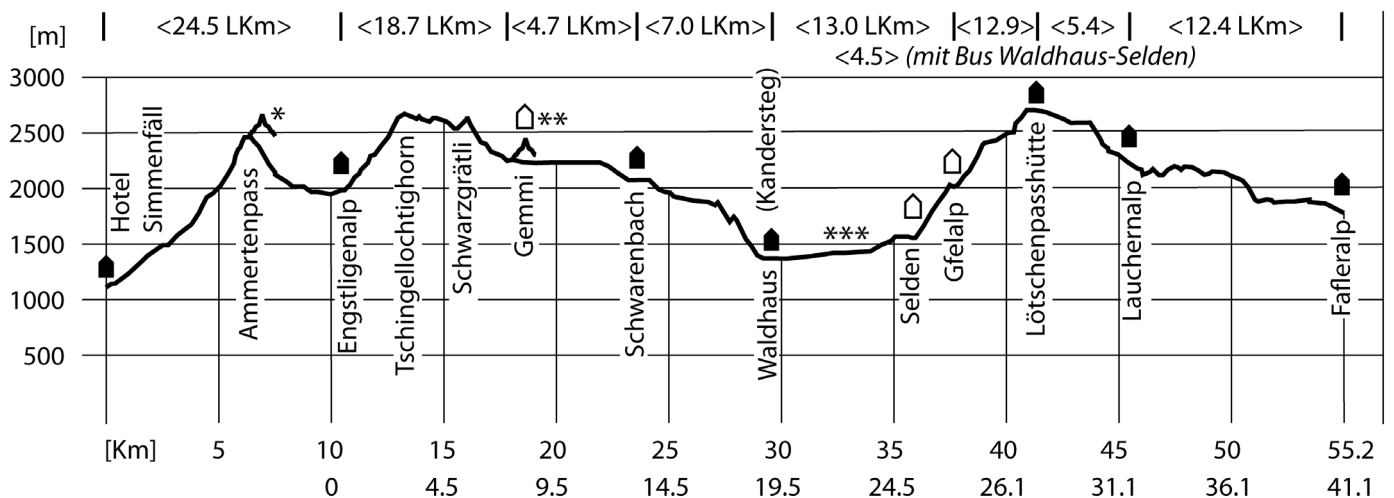

Strecke Swissclassic 2011

## Höhenprofil

\*) Schönwetter-Option Ammertensspitz: Plus 2.7 Leistungskilometer LKkm

\*\*\*) Option: Aufstieg Gemmi: Plus 3.0 Leistungskilometer LKkm

\*\*\*\*) Option: Bus Waldhaus - Gfelalp: Minus 8.5 Leistungskilometer LKkm

## Strecke 100 LKkm

Streckenteil	Start	Ziel	Route	Distanz [Km]	Aufstieg [m]	Abstieg [m]	Max Höhe [müM]	Marschzeit [h]	Hm+ [100m]	Hm- [200m]	LKkm (+)	LKkm (+/-)
Teil 1	Hotel Simmenfall	Engstligenalp	ohne Ammertensspitz	10,4	1409	564	2444	05:20	14,1	2,8	24,5	27,3
Teil 2	Engstligenalp	Daubensee, Abzw. Gemmi	via Rote Chumme	9,38	933	669	2651	04:16	9,3	3,3	18,68	21,98
Teil 3	Daubensee, Abzw. Gemmi	Schwarenbach	östlich See	3,96	67	221	2229	01:02	0,7	1,1	4,66	5,76
Teil 4	Schwarenbach	Waldhaus	ohne Seilbahn	5,94	107	808	2064	02:06	1,1	4	7,04	11,04
Teil 5	Waldhaus	Gfelalp	ohne Bus	7,32	566	75	1850	02:40	5,7	0,4	13,02	13,42
Teil 6	Gfelalp	Lötschenpasshütte		4,26	864	30	2689	02:42	8,6	0,2	12,86	13,06
Teil 7	Lötschenpasshütte	Lauchernalp		4,9	46	620	2690	01:30	0,5	3,1	5,4	8,5
Teil 8	Lauchernalp	Fafleralp		8,82	358	697	2187	02:52	3,6	3,5	12,42	15,92
Summen				<b>54,98</b>	<b>4350</b>	<b>3684</b>		<b>22:28</b>	<b>43,6</b>	<b>18,4</b>	<b>98,58</b>	<b>116,98</b>

Km (Horizontaldistanz)	54,98 Km
LKkm (nur mit Aufstieg)	98,58 LKkm
LKkm (mit Aufstieg und Abstieg)	116,98 LKkm